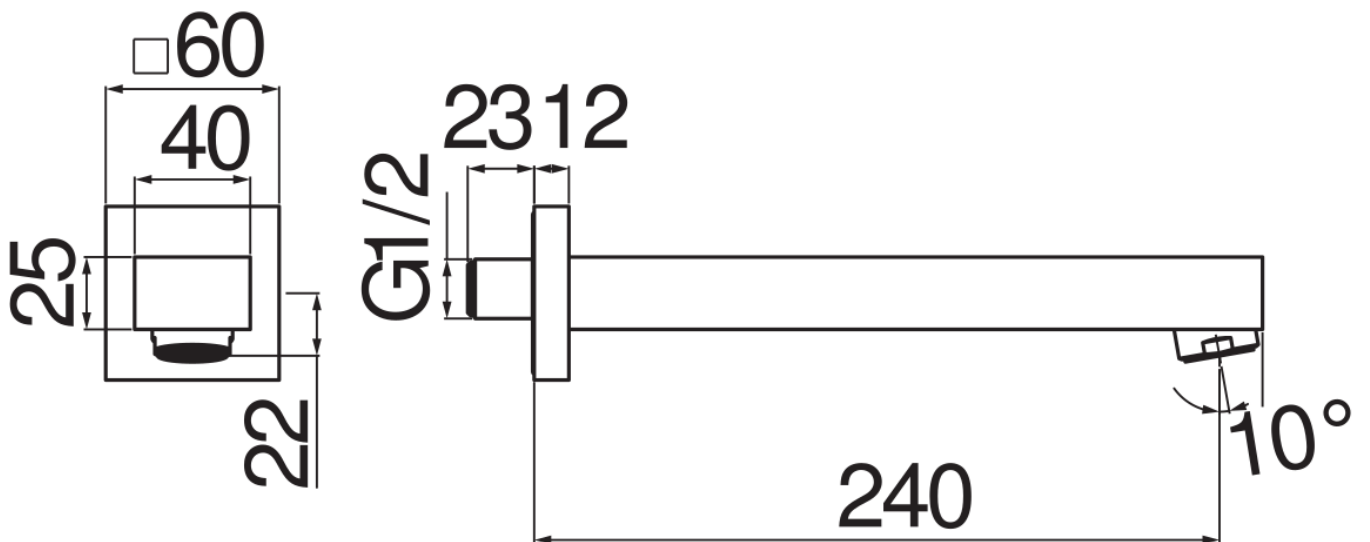

SPECIFICHE

Bocca a parete

Chrome

Aeratore anticalcare M 28 x 1

Lunghezza 240 mm

Imballo: 40,8 x 7 x 25,5 cm / 0,00728 m³ / 1,866 kg

DIAGRAMMA DI PORTATA: ACQUA CALDA/FREDDA